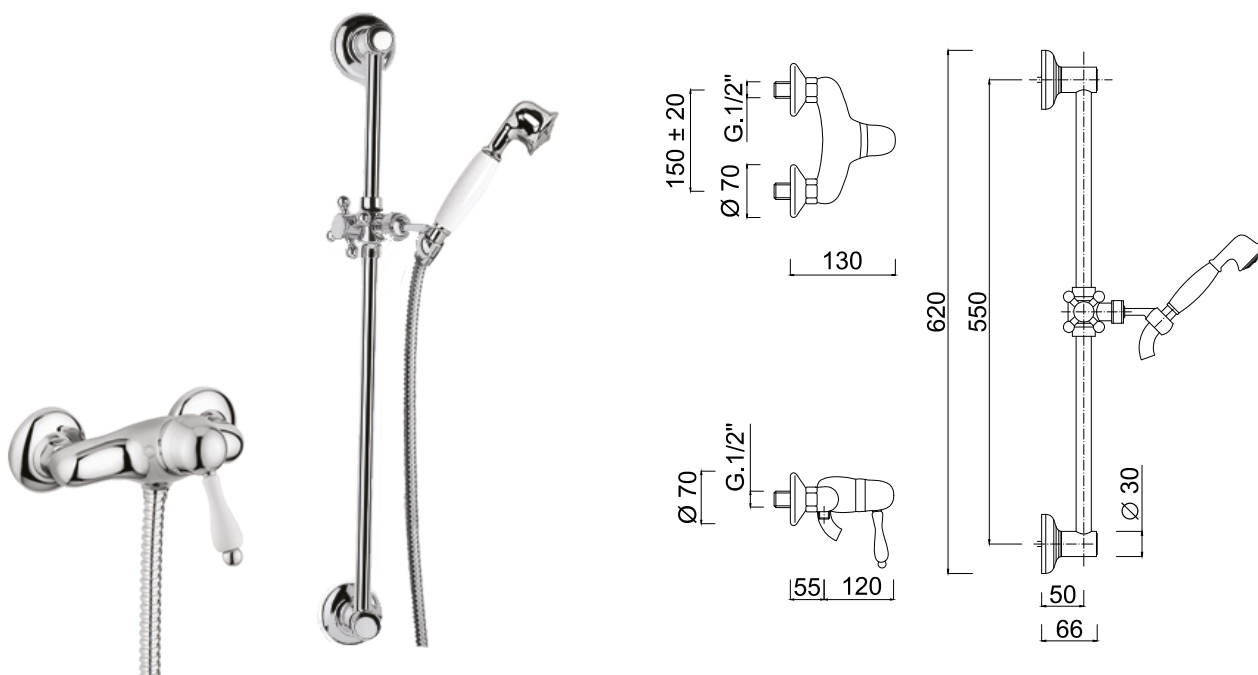

HARMONY - HARMONY CRYSTAL

9508WS

Cartuccia ceramica
Ceramic cartridge

Monocomando doccia esterno con saliscendi e doccia.

Single-lever shower mixer with sliding rail set.

Mitigeur douche mural avec barre coulissante et ensemble de douche.

Aufputz- Einhebelbrausebatterie mit Brausestange und Brauseset.

Monomando ducha exterior con conjunto ducha.

Однорычажный смеситель для душа с комплектом штанги для душа.

Articolo	Note	CROMO	AR-BR	O
9508WS		√	√	√
9508WSL	L	√	√	√
9508WSCE	CE	√	√	√
9508WS/S	S	√	√	√
9508WS	LB	√	√	√

CROMO: Cromo / Chrome-Plated - **AR:** Argento Antico / Old Silver - **BR:** Bronzo / Bronze - **O:** Oro / Gold

L: Maniglia Harmony legno / Wooden Harmony Handle - **CE:** Maniglia Harmony Ceramica / Ceramic Harmony Handle - **S:** Maniglia Harmony Crystal / Crystal Harmony Handle - **LB:** Maniglia Liberty / Liberty Handle