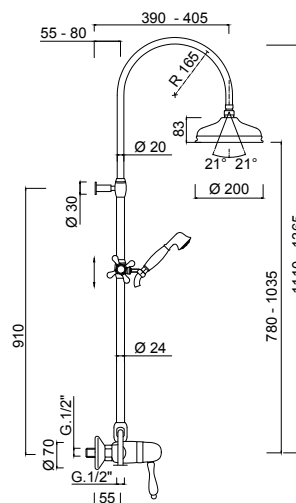

HARMONY - HARMONY CRYSTAL

9508SWC-S

Cartuccia ceramica
Ceramic cartridge

3023D

Soffione RETRO' Ø 200 mm
RETRO' showerhead, Ø mm.200

Orientabile
Swivelling

Telescopico
Extendible

Scorrevole
Sliding

Colonna doccia esterna monocomando, set doccia, soffione in ottone

External single-lever shower mixer with shower column, shower kit, brass shower head.

Mitigeur de douche avec colonne de douche, ensemble de douche, pomme de douche en laiton.

Brausemischer mit Säulenbrause, Brauseset, Kopfbrause in Messing. Monomando con columna para ducha, conjunto de ducha, rociador en latón.

Однорычажный смеситель для душа внешнего монтажа с душевой колонной, душевой набор, верхний душ из латуни.

Articolo	Note	CROMO	AR-BR	O	
9508WC-S		√	√	√	
9508WC-SL	L	√	√	√	
9508WC-SCE	CE	√	√	√	
9508WC-S/S	S	√	√	√	
9608WC-S	LB	√	√	√	

CROMO: Cromo / Chrome-Plated - **AR:** Argento Antico / Old Silver - **BR:** Bronzo / Bronze - **O:** Oro / Gold