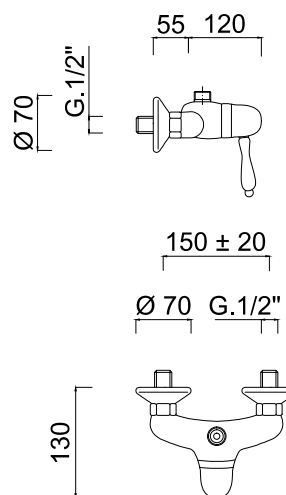

HARMONY - HARMONY CRYSTAL

9508S

Cartuccia ceramica
Ceramic cartridge

3023D

Monocomando doccia esterno (attacco superiore)

External single-lever shower mixer (upper connection).

Mitigeur douche (connection supérieure).

Aufputz- Brausemischer (oberer Anschluss).

Monomando para ducha (ataco superior).

Однорычажный смеситель для душа внешнего монтажа
(подключение сверху)

Articolo	Note	CROMO	AR-BR	O	
9508S		✓	✓	✓	
9508SL	L	✓	✓	✓	
9508SCE	CE	✓	✓	✓	
9508S/S	S	✓	✓	✓	
9608S	LB	✓	✓	✓	