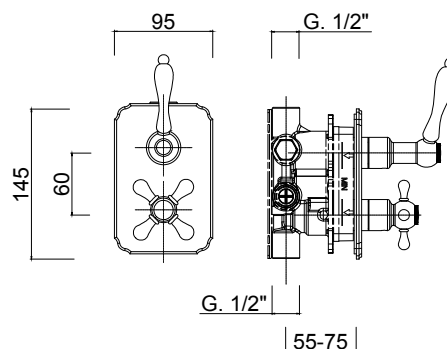

HARMONY - HARMONY CRYSTAL

8283-PR

T_{38°} Termostatico
Thermostatic

 Deviatore 4 vie-1 entrate 3 uscite
4-way diverter - 1 inlet and 3 outlets

G-BOX Box incasso
Built-in box

Termostatico incasso 3 uscite, box incasso.

Built-in thermostatic mixer with 3 outlets, built-in box.

Mitigeur thermostatique douche à encastrer avec 3 sorties, box d'encastrement.

UP-Thermostat mit 3-Wege-Umstellung, inkl. Box.

Termostática empotrada 3 salidas, box empotrado incluido.

Встраиваемый термостатический смеситель с 3 выходами, встраиваемый бокс

Articolo	Note	CROMO	AR-BR	O	
8283-PR		√	√	√	
8283-PRL	L	√	√	√	
8283-PRCE	CE	√	√	√	
8283-PR/S	S	√	√	√	

CROMO: Cromo / Chrome-Plated - **AR:** Argento Antico / Old Silver - **BR:** Bronzo / Bronze - **O:** Oro / Gold