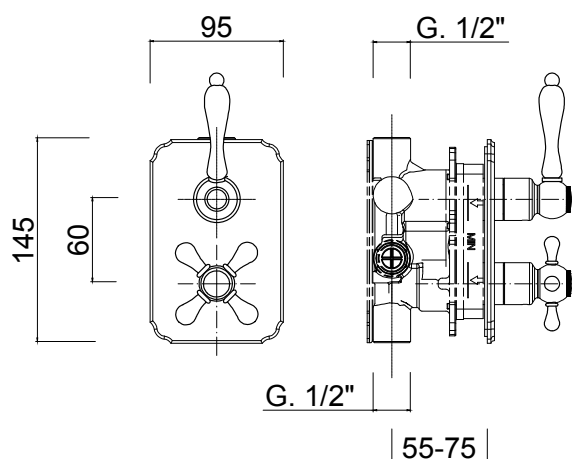

## 8282-PR

**T<sub>38°</sub>** Termostatico  
Thermostatic

 Deviatore 3 vie - 1 entrata 2 uscite  
3-way diverter - 1 inlet 2 outlets

**G-BOX** Box incasso  
Built-in box

*Termostática empotrada 2 salidas, box empotrado incluido.*

*Встраиваемый термостатический смеситель с 2 выходами, встраиваемый бокс*

Articolo	Note	CROMO	AR-BR	O	
8282-PR		✓	✓	✓	
8282-PRL	L	✓	✓	✓	
8282-PRCE	CE	✓	✓	✓	
8282-PR/S	S	✓	✓	✓	