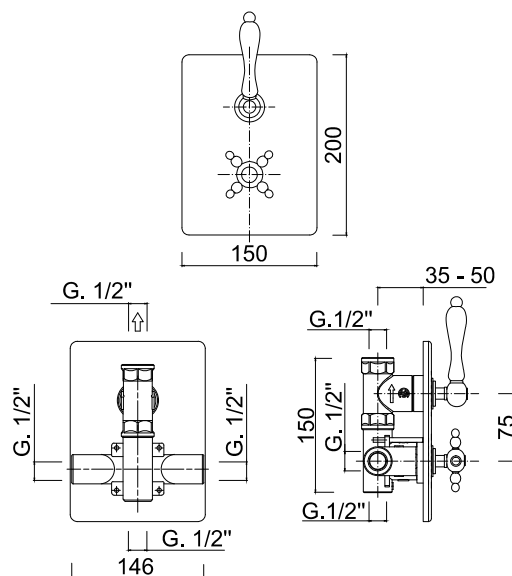

## 8212-PR

T<sub>38°</sub> Termostatico  
Thermostatic

**Termostatico incasso 1/2", con rubinetto d'arresto 1/2".**

*Built-in thermostatic mixer 1/2", with built-in tap 1/2".*

*Mitigeur thermostatique mural, 1/2", avec robinet mural 1/2".*

*Eingebaute Einhebel Thermostatbatterie 1/2", mit Ventil 1/2".*

*Mezclador termostatico a empotrar 1/2", con grifo 1/2".*

*Встраиваемый термостат 1/2" со встраиваемым смесителем 3/4".*

Articolo	Note	CROMO	AR-BR	O
8212-PR		✓	✓	✓
8212-PRL	L	✓	✓	✓
8212-PRCE	CE	✓	✓	✓
8212-PR/S	S	✓	✓	✓