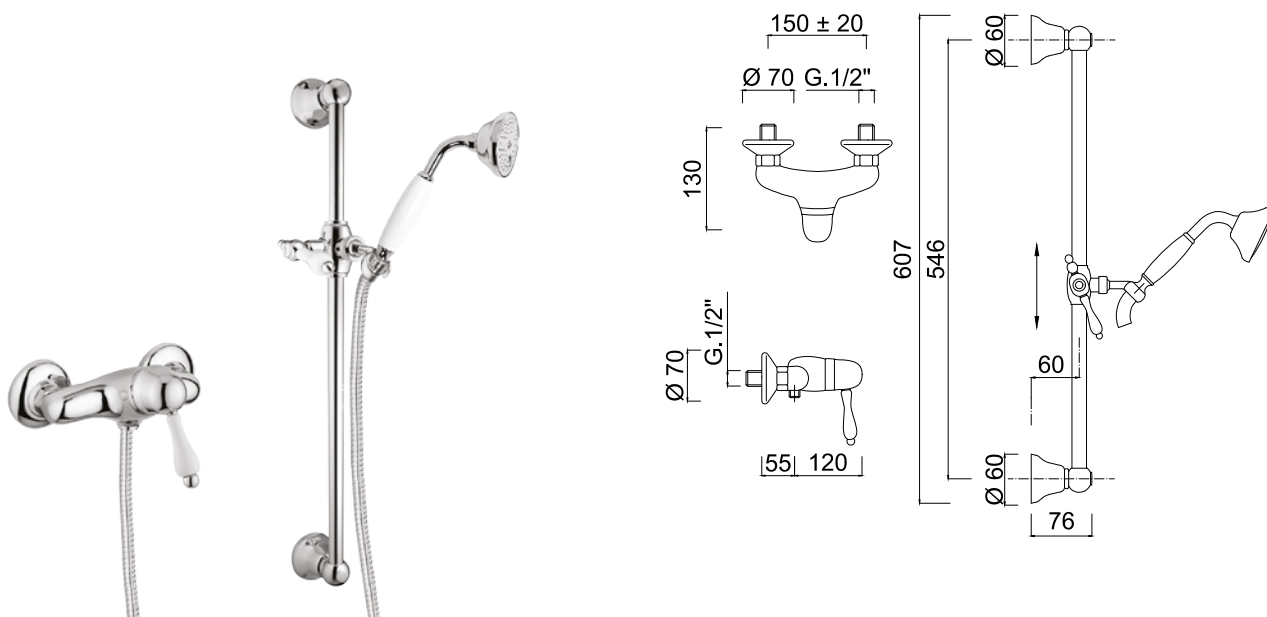

### 7524WS

Cartuccia ceramica  
Ceramic cartridge

#### Monocomando doccia esterno con saliscendi e doccia.

Single-lever shower mixer with sliding rail set.

Mitigeur douche mural avec barre coulissante et ensemble de douche.

Aufputz- Einhebelbrausebatterie mit Brausestange und Brauset. set.

Monomando ducha exterior con conjunto ducha.

Однорычажный смеситель для душа с комплектом штанги для душа.

Articolo	Note	CROMO	AR-BR	O	
7524WS		✓	✓	✓	
7524WSL	L	✓	✓	✓	
7524WSCE	CE	✓	✓	✓	
7524WS/S	S	✓	✓	✓	