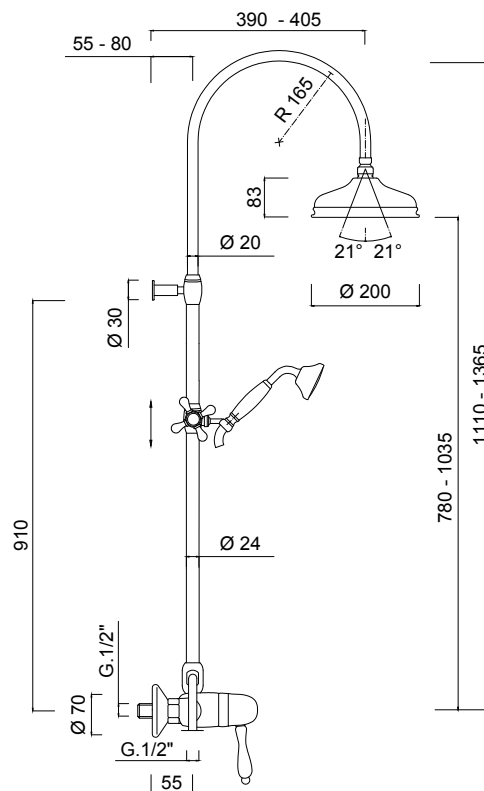

COMPOSIZIONI

7524SWC-S

Cartuccia ceramica
Ceramic cartridge

3023D

Soffione RETRO[®] Ø 200 mm
RETRO[®] showerhead, Ø mm.200

Orientabile
Swivelling

Telescopico
Extendible

Scorrevole
Sliding

Colonna doccia esterna monocomando, set doccia, soffione in ottone

External single-lever shower mixer with shower column, shower kit, brass shower head.

Mitigeur de douche avec colonne de douche, ensemble de douche, pomme de douche en laiton.

Brausemischer mit Säulenbrause, Brauseset, Kopfbrause in Messing. Monomando con columna para ducha, conjunto de ducha, rociador en latón.

Однорычажный смеситель для душа внешнего монтажа с душевой колонной, душевой набор, верхний душ из латуни.

Articolo	Note	CROMO	AR-BR	O	
7524SWC-S		✓	✓	✓	
7524SWC-SL	L	✓	✓	✓	
7524SWC-SCE	CE	✓	✓	✓	
7524SWC-S/S	S	✓	✓	✓	

CROMO: Cromo / Chrome-Plated - BO: Bianco Opaco / Matt White - NO: Nero Opaco / Matt Black - NKO: Nikel Opaco / Matt Nikel - AR: Argento Antico / Old Silver - BR: Bronzo / Bronze - O: Oro / Gold