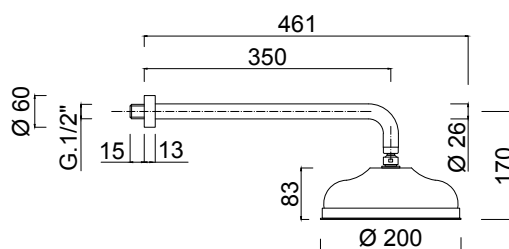

COMPOSIZIONI

7515WB

Cartuccia ceramica
Ceramic cartridge

3022R

Soffione RETRO' Ø 200 mm
RETRO' showerhead, Ø mm.200

Set doccia incasso monocomando, soffione ottone

Shower built-in single-lever mixer, brass shower head.

Mitigeur pour douche à encaissement, pomme de douche en laiton.

Unterputz-Duscheneinhebelmischer mit Kopfbrause, Kopfbrause in Messing.

Monomando ducha para empotrar, rociador en latón.

Однорычажный встроенный смеситель для душа, верхний душ из латуни