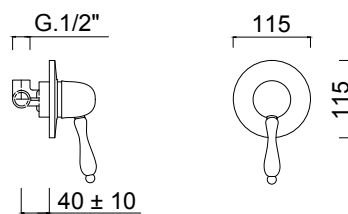

COMPOSIZIONI

7515WB

Cartuccia ceramica
Ceramic cartridge

3022R

Soffione RETRO' Ø 200 mm
RETRO' showerhead, Ø mm.200

Set doccia incasso monocomando, soffione ottone

Shower built-in single-lever mixer, brass shower head.

Mitigeur pour douche à encaissement, pomme de douche en laiton.

Unterputz-Duscheneinhebelmischer mit Kopfbrause, Kopfbrause in Messing.

Monomando ducha para empotrar, rociador en latón.

Однорычажный встроенный смеситель для душа, верхний душ из латуни