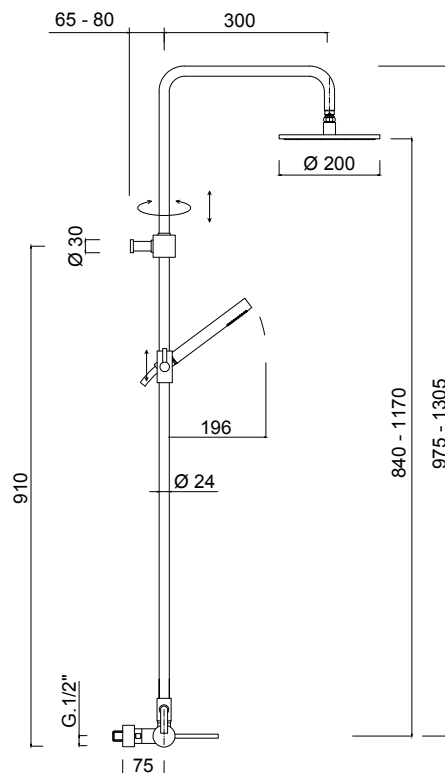

### 6508WSC-S

Cartuccia ceramica  
Ceramic cartridge

Sistema anticalcare  
Anti-scale system

Orientabile  
Swivelling

Telescopico  
Extendible

Scorrevole  
Sliding

#### Colonna doccia esterna monocomando, set doccia, soffione in ottone

External single-lever shower mixer with shower column, shower kit, brass shower head.

Mitigeur de douche avec colonne de douche, ensemble de douche, pomme de douche en laiton.

Brausemischer mit Säulenbrause, Brauseset, Kopfbrause in Messing. Monomando con columna para ducha, conjunto de ducha, rociador en latón.

Однорычажный смеситель для душа внешнего монтажа с душевой колонной, душевой набор, верхний душ из латуни.

Articolo	Note	CROMO	BO-NO-NKO		
6508WSC-S		√	x		

**CROMO:** Cromo / Chrome-Plated - **BO:** Bianco Opaco / Matt White - **NO:** Nero Opaco / Matt Black - **NKO:** Nikel Opaco / Matt Nikel - **AR:** Argento Antico / Old Silver - **BR:** Bronzo / Bronze - **O:** Oro / Gold