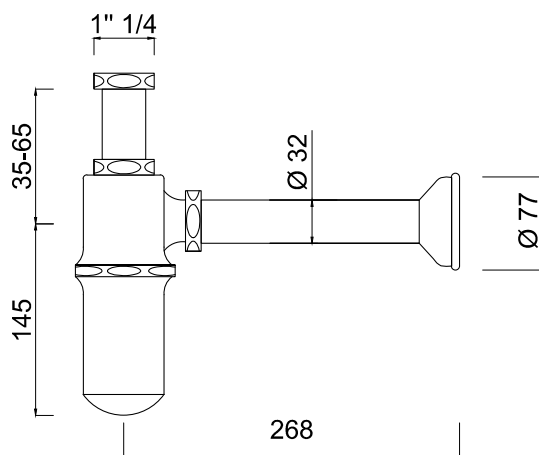

# SIMPHONY

5011

**Sifone 1" 1/4 a bottiglia.**  
*Bottle trap for basin 1" 1/4.*  
*Siphon bouteille pour lavabo 1"1/4.*  
*Tassensifon 1" 1/4 für Waschtisch.*  
*Sifón botella para lavabo 1"1/4.*  
*Сифон бутылка 1" 1/4.*

Articolo	Note	CROMO	AR-BR	O	
5011		√	√	√	

**CROMO:** Cromo / Chrome-Plated - **AR:** Argento Antico / Old Silver - **BR:** Bronzo / Bronze - **O:** Oro / Gold

**Rubinetteria Giulini Giovanni srl**

Via Salvo D'Acquisto, 22 - 28076 Pogno (No) Italy