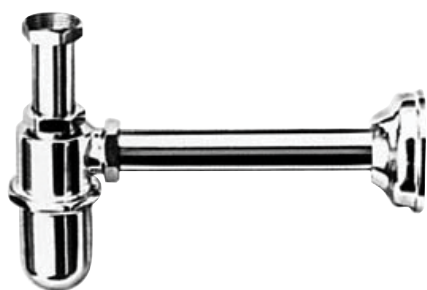

# SIMPHONY

5011

**Sifone 1" 1/4 a bottiglia.**  
*Bottle trap for basin 1" 1/4.*  
*Siphon bouteille pour lavabo 1"1/4.*  
*Tassensifon 1" 1/4 für Waschtisch.*  
*Sifón botella para lavabo 1"1/4.*  
*Сифон бутылка 1" 1/4.*

Articolo	Note	CROMO	AR-BR	O	
5011		√	√	√	

**CROMO:** Cromo / Chrome-Plated - **AR:** Argento Antico / Old Silver - **BR:** Bronzo / Bronze - **O:** Oro / Gold

**Rubinetteria Giulini Giovanni srl**

Via Salvo D'Acquisto, 22 - 28076 Pogno (No) Italy