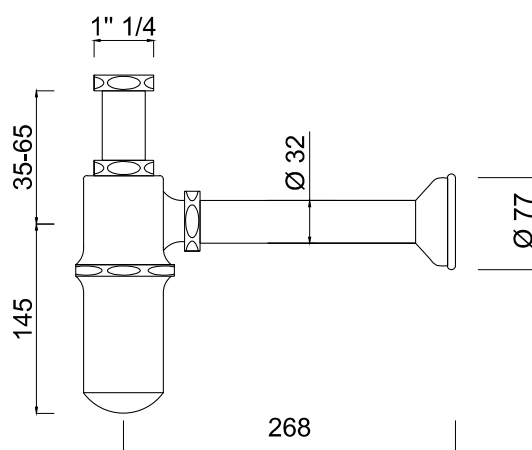

HARMONY - HARMONY CRYSTAL

5011

Sifone 1" 1/4 a bottiglia.

Bottle trap for basin 1" 1/4.

Siphon bouteille pour lavabo 1"1/4.

Tassensifon 1" 1/4 für Waschtisch.

Sifón botella para lavabo 1"1/4.

Сифон бутылка 1" 1/4.

Articolo	Note	CROMO	AR-BR	O	
5011		√	√	√	

CROMO: Cromo / Chrome-Plated - **AR:** Argento Antico / Old Silver - **BR:** Bronzo / Bronze - **O:** Oro / Gold

L: Maniglia Harmony legno / Wooden Harmony Handle - **CE:** Maniglia Harmony Ceramica / Ceramic Harmony Handle - **S:** Maniglia Harmony Crystal / Crystal Harmony Handle - **LB:** Maniglia Liberty / Liberty Handle