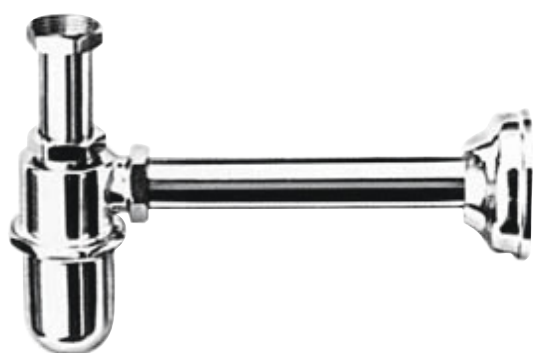

HARMONY - HARMONY CRYSTAL

5011

Sifone 1" 1/4 a bottiglia.

Bottle trap for basin 1" 1/4.

Siphon bouteille pour lavabo 1"1/4.

Tassensifon 1" 1/4 für Waschtisch.

Sifón botella para lavabo 1"1/4.

Сифон бутылка 1" 1/4.

Articolo	Note	CROMO	AR-BR	O	
5011		√	√	√	

CROMO: Cromo / Chrome-Plated - **AR:** Argento Antico / Old Silver - **BR:** Bronzo / Bronze - **O:** Oro / Gold

L: Maniglia Harmony legno / Wooden Harmony Handle - **CE:** Maniglia Harmony Ceramica / Ceramic Harmony Handle - **S:** Maniglia Harmony Crystal / Crystal Harmony Handle - **LB:** Maniglia Liberty / Liberty Handle