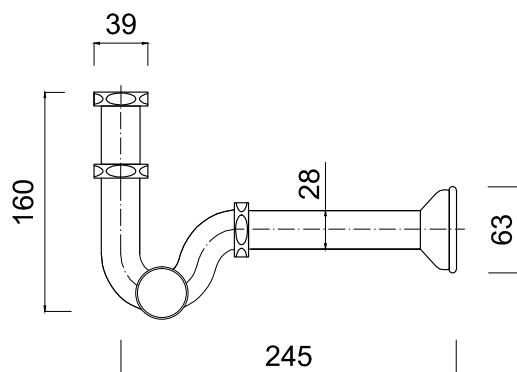

# SIMPHONY

5009B

**Sifone per bidet 1"1/4.**

*Brass basin trap 1"1/4.*

*Siphon bidet laiton 1"1/4.*

*Messing Rohrensifon 1"1/4 für Bidet*

*Sifón bidet en laiton 1"1/4.*

*Сифон для умывальника из латуни 1"1/4.*

Articolo	Note	CROMO	AR-BR	O	
5009B		√	√	√	

**CROMO:** Cromo / Chrome-Plated - **AR:** Argento Antico / Old Silver - **BR:** Bronzo / Bronze - **O:** Oro / Gold

**Rubinetteria Giulini Giovanni srl**

Via Salvo D'Acquisto, 22 - 28076 Poggio (No) Italy