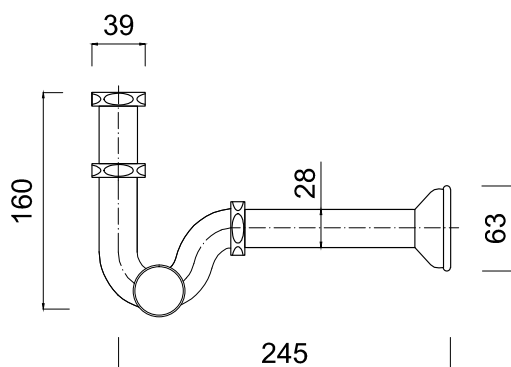

HARMONY - HARMONY CRYSTAL

5009B

Sifone per bidet 1"1/4.

Brass basin trap 1"1/4.

Siphon bidet laiton 1"1/4.

Messing Rohrensifon 1"1/4 für Bidet

Sifón bidet en laiton 1"1/4.

Сифон для умывальника из латуни 1"1/4.

Articolo	Note	CROMO	AR-BR	O	
5009B		✓	✓	✓	

CROMO: Cromo / Chrome-Plated - **AR:** Argento Antico / Old Silver - **BR:** Bronzo / Bronze - **O:** Oro / Gold

L: Maniglia Harmony legno / Wooden Harmony Handle - **CE:** Maniglia Harmony Ceramica / Ceramic Harmony Handle - **S:** Maniglia Harmony Crystal / Crystal Harmony Handle - **LB:** Maniglia Liberty / Liberty Handle