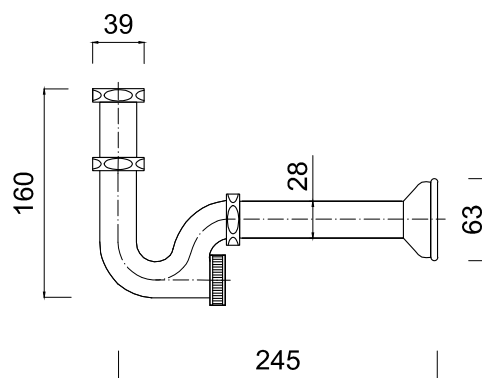

# PRAGAMIX - PRAGAMIX CRYSTAL

5009

**Sifone per Lavabo 1"1/4.**

Trap for basin 1"1/4.

Siphon lavabo 1"1/4.

Messing Rohrsifon 1"1/4 für Waschtisch

Sifòn para lavabo 1"1/4.

Сифон для раковины 1"1/4

Articolo	Note	CROMO	AR-BR	O	
5009		√	√	√	

**CROMO:** Cromo / Chrome-Plated - **AR:** Argento Antico / Old Silver - **BR:** Bronzo / Bronze - **O:** Oro / Gold

**L:** Maniglia PragaMix legno / Wooden PragaMix Handle - **CE:** Maniglia PragaMix Ceramica / Ceramic PragaMix Handle - **S:** Maniglia PragaMix Crystal / Crystal PragaMix Handle