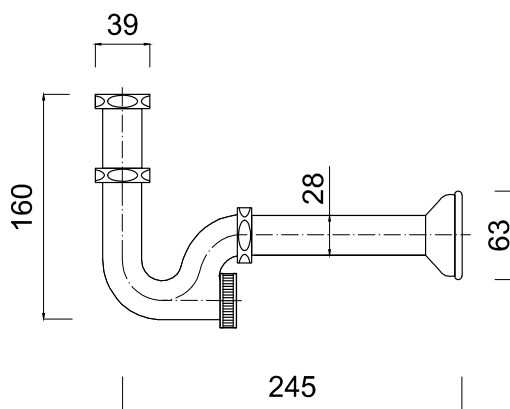

HARMONY - HARMONY CRYSTAL

5009

Sifone per Lavabo 1"1/4.

Trap for basin 1"1/4 .

Siphon lavabo 1"1/4.

Messing Rohrensifon 1"1/4 für Waschtisch

Sifòn para lavabo 1"1/4.

Сифон для раковины 1"1/4

Articolo	Note	CROMO	AR-BR	O	
5009		√	√	√	

CROMO: Cromo / Chrome-Plated - **AR:** Argento Antico / Old Silver - **BR:** Bronzo / Bronze - **O:** Oro / Gold

L: Maniglia Harmony legno / Wooden Harmony Handle - **CE:** Maniglia Harmony Ceramica / Ceramic Harmony Handle - **S:** Maniglia Harmony Crystal / Crystal Harmony Handle - **LB:** Maniglia Liberty / Liberty Handle