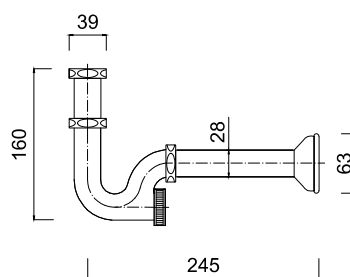

# SIMPHONY

5009

**Sifone per Lavabo 1"1/4.**

Trap for basin 1"1/4.

Siphon lavabo 1"1/4.

Messing Rohrsiphon 1"1/4 für Waschtisch

Sifòn para lavabo 1"1/4.

Сифон для раковины 1"1/4

Articolo	Note	CROMO	AR-BR	O	
5009		√	√	√	

**CROMO:** Cromo / Chrome-Plated - **AR:** Argento Antico / Old Silver - **BR:** Bronzo / Bronze - **O:** Oro / Gold

**Rubinetteria Giulini Giovanni srl**

Via Salvo D'Acquisto, 22 - 28076 Pogno (No) Italy