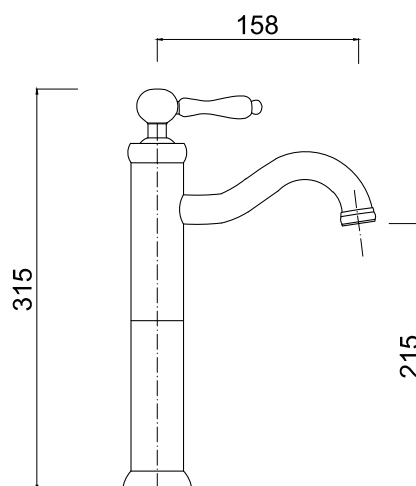

HERMITAGE - HERMITAGE CRYSTAL

4437/SC

Cartuccia ceramica
Ceramic cartridge

3023D

Senza scarico
Without pop-up waste

Monocomando lavabo con prolunga, senza scarico (con flessibile).

Wash-basin mixer with extension, without pop-up waste (with flexibles).

Mitigeur lavabo rehaussé, sans vidage (avec flexibles).

Hoher Einhebel-Waschtischmischer, ohne Ablaufgarnitur (inkl. Anschlussschläuche).

Monomando lavabo alto, sin desagüe automático (con flex.).

Смеситель для раковины с удлинением, без донного клапана (с гибкими шлангами)

Articolo	Note	CROMO	BR	O	
4437/SC		√	√	√	
4437/SCL	L	√	√	√	
4437/SCCE	CE	√	√	√	
4437/SC/S	S	√	√	√	

CROMO: Cromo / Chrome-Plated - **BR:** Bronzo / Bronze - **O:** Oro / Gold

L: Maniglia Hermitage legno / Wooden Hermitage Handle - **CE:** Maniglia Hermitage Ceramica / Ceramic Hermitage Handle - **S:** Maniglia Hermitage Crystal / Crystal Hermitage Handle