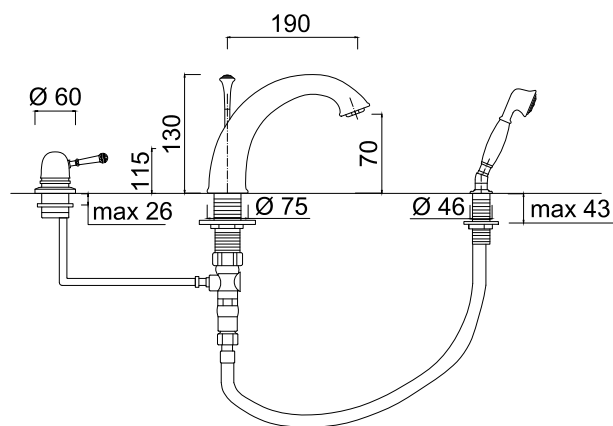

SIMPHONY

4365BD

Cartuccia ceramica
Ceramic cartridge

3022

Monocomando bordo vasca 3 fori, bocca con deviatore

3-hole single-lever mixer for bath's border, spout with diverter.

Mitigeur sur gorge à 3 trous, bec avec déviateur.

3-Loch Wannenmischer, Auslauf mit Umstellung.

Monomando baño de repisa con 3 agujeros, caño con desviación.

Однорычажный смеситель на борт ванны на 3 отверстия, излив с дивертером

Articolo	Note	CROMO	AR-BR	O	
4365BD		√	√	√	