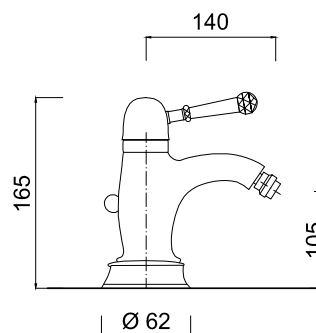

SIMPHONY

4343A

Cartuccia ceramica
Ceramic cartridge

3022D

Monocomando bidet alto, scarico 1"1/4 (con flessibile).

High bidet mixer, 1"1/4 pop-up waste (with flexibles).

Mitigeur bidet haut, vidage 1"1/4 (avec flexibles).

Hoher Einhebel-Bidetmischer, Ablaufgarnitur 1"1/4 (inkl. Anschlusschläuche).

Monomando bidé alto, desagüe automático 1"1/4 (con flex.).

Высокий смеситель для биде, донный клапан на 1"1/4 (с гибкими шлангами)