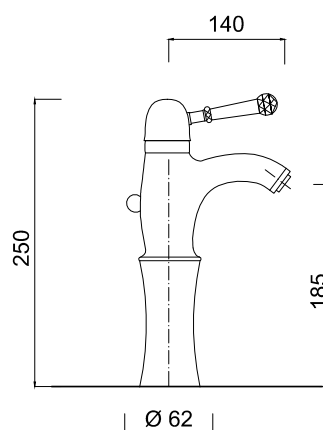

SIMPHONY

4341AH

Monocomando lavabo con prolunga, scarico 1"1/4 (con flessibile).

Wash-basin mixer with extension, 1"1/4 pop-up waste (with flexibles).

Mitigeur lavabo rehaussé, vidage 1"1/4 (avec flexibles).

Hoher Einhebel-Waschtischmischer, Ablaufgarnitur 1"1/4 (inkl. Anschlussschläuche).

Monomando lavabo alto, desagüe automatico 1"1/4 (con flex.).

Смеситель для раковины с удлинением, донный клапан на 1"1/4 (с гибкими шлангами)

Articolo	Note	CROMO	AR-BR	O	
4341AH		√	√	√	

CROMO: Cromo / Chrome-Plated - **AR:** Argento Antico / Old Silver - **BR:** Bronzo / Bronze - **O:** Oro / Gold

Rubinetteria Giulini Giovanni srl

Via Salvo D'Acquisto, 22 - 28076 Poggio (No) Italy