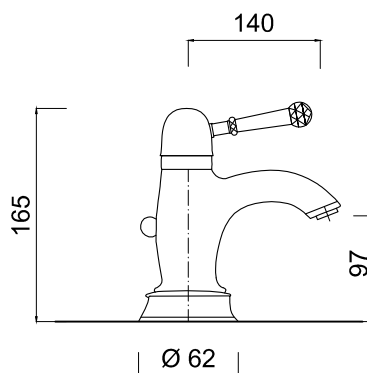

SIMPHONY

4341A

Cartuccia ceramica
Ceramic cartridge

3022D

Monocomando lavabo alto, scarico 1"1/4 (con flessibile).

High wash-basin mixer, 1"1/4 pop-up waste (with flexibles).

Mitigeur lavabo haut, vidage 1"1/4 (avec flexibles).

Hoher Einhebel-Waschtischmischer, Ablaufgarnitur 1"1/4 (inkl. Anschlusschläuche).

Monomando lavabo alto, desagüe automatico 1"1/4 (con flex.).

Высокий смеситель для раковины, донный клапан на 1"1/4 (с гибкими шлангами)

Articolo	Note	CROMO	AR-BR	O	
4341A		✓	✓	✓	

CROMO: Cromo / Chrome-Plated - **AR:** Argento Antico / Old Silver - **BR:** Bronzo / Bronze - **O:** Oro / Gold

Rubinetteria Giulini Giovanni srl

Via Salvo D'Acquisto, 22 - 28076 Pogno (No) Italy