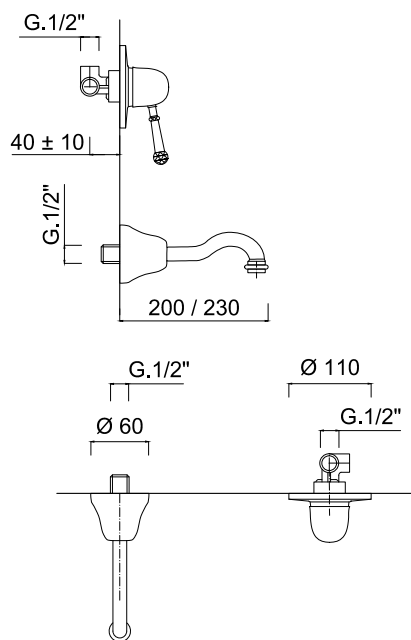

SIMPHONY

4320

Cartuccia ceramica
Ceramic cartridge

Senza scarico
Without pop-up waste

Monocomando lavabo a muro, senza scarico

Wall-mounted wash-basin set, without pop-up waste.

Mitigeur lavabo mural, sans vidage.

Waschtisch- Einhebelmischer Wandmontage, ohne Ablaufgarnitur.

Monomando Lavabo de pared, sin desagüe.

Комплект настенного монтажа для раковины, без донного клапана

Articolo	Note	CROMO	AR-BR	O
4320		√	√	√