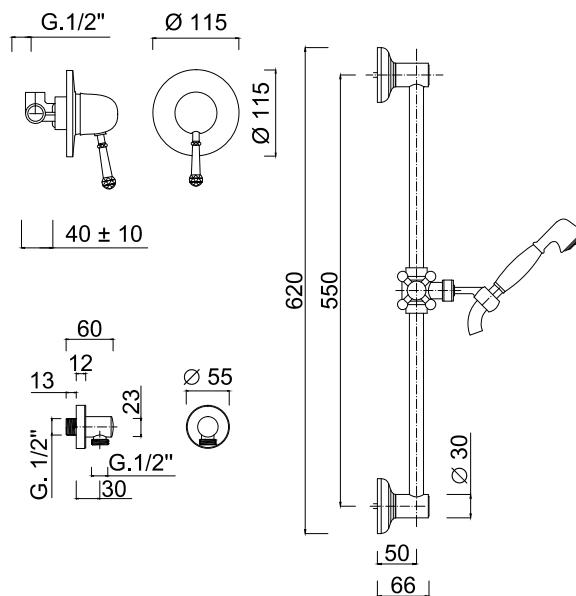

SIMPHONY

4315WS

Cartuccia ceramica
Ceramic cartridge

Set doccia incasso monocomando, saliscendi, presa acqua.

Built-in shower mixer with sliding rail and water plug.

Mitigeur douche à encastrer avec barre de douche et prise d'eau.

UP-Einhebel-Brausemischer mit Brausestange, Brauseset und Wandanschlussbogen.

Kit de ducha empotrado con barra deslizante y toma de agua.

Встраиваемый смеситель для душа с регулируемой штангой и разъемом для подачи воды