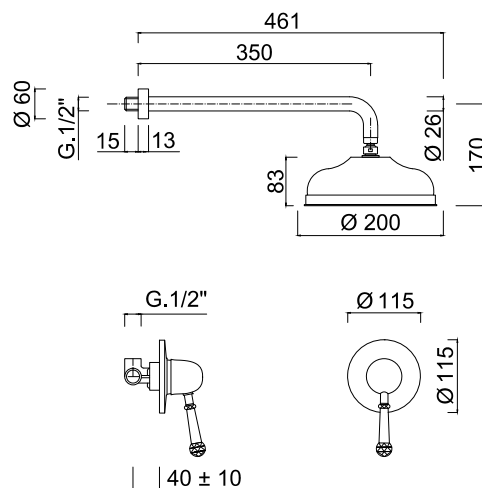

SIMPHONY

4315WB

Cartuccia ceramica
Ceramic cartridge

3022R

Soffione RETRO' $\varnothing 200$ mm
RETRO' showerhead, \varnothing mm.200

$\varnothing 200$

Set doccia incasso monocomando, soffione ottone

Shower built-in single-lever mixer, brass shower head.

Mitigeur pour douche à encaissement, pomme de douche en laiton.

Unterputz-Duscheneinhebelmischer mit Kopfbrause, Kopfbrause in Messing.

Monomando ducha para empotrar, rociador en latón.

Однорычажный встроенный смеситель для душа, верхний душ из латуни