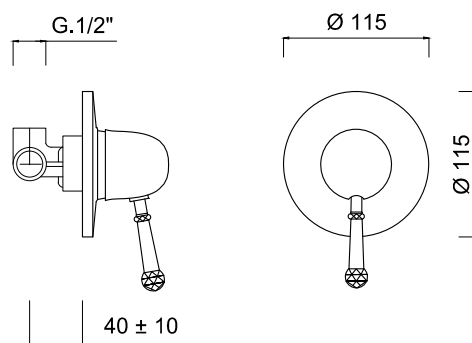

# SIMPHONY

4315

Cartuccia ceramica  
Ceramic cartridge

**Monocomando doccia incasso.**

Shower built-in single-lever mixer.

Mitigeur pour douche à encaissement.

Unterputz-Duscheneinhebelmischer.

Monomando ducha para empotrar.