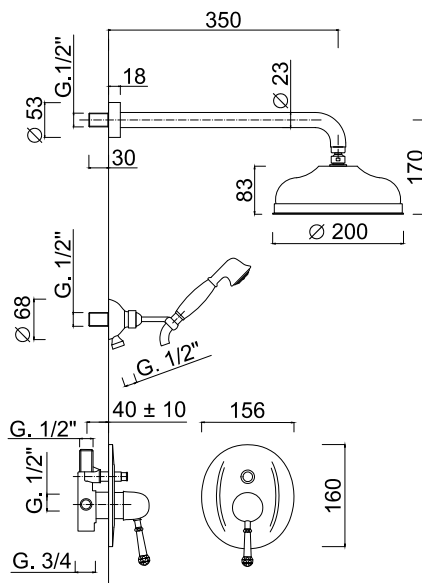

## 4311KB

Cartuccia ceramica  
Ceramic cartridge

3022

Deviatore 3 vie - 1 entrata 2 uscite  
3-way diverter - 1 inlet 2 outlets

Soffione RETRO® Ø 200 mm  
RETRO® showerhead, Ø mm.200

### Set doccia incasso monocomando con deviatore, soffione ottone, kit duplex incasso

Shower built-in single-lever mixer with diverter, brass shower head, built-in duplex shower kit

Mitigeur pour douche à encaissement avec inverseur, pomme de douche en laiton, ensemble de douche duplex à encaissement

Unterputz- Duscheneinhebelmischer mit Umstellung, Brausekopf in Messing, Einbau- Brauseset Duplex

Monomando ducha para empotrar con desviador, rociador ducha en latón, conjunto ducha duplex para empotrar