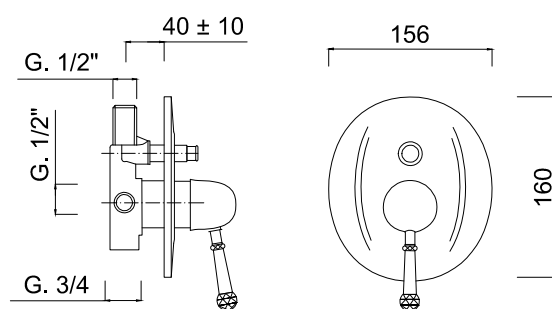

SIMPHONY

4311

Cartuccia ceramica
Ceramic cartridge

3022

Deviatore 3 vie - 1 entrata 2 uscite
3-way diverter - 1 inlet 2 outlets

Monocomando doccia incasso con deviatore

Shower built-in single-lever mixer with diverter.

Mitigeur pour douche à encaissement avec inverseur.

Unterputz- Duscheneinhebelmischer mit Umstellung.

Monomando ducha para empotrar con desviador.

Однорычажный встроенный смеситель для душа с дивертером

Articolo	Note	CROMO	AR-BR	O	
4311		√	√	√	