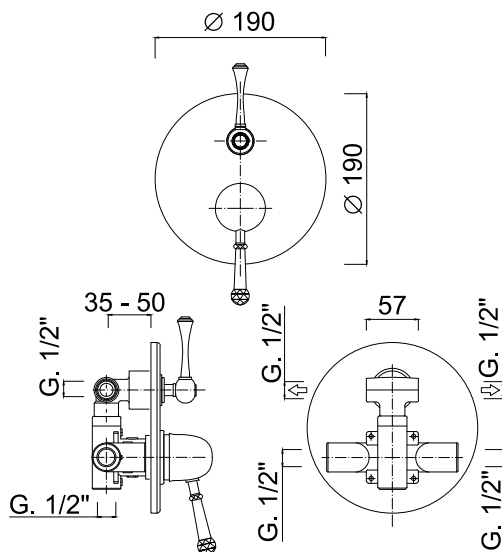

SIMPHONY

4311-4

Cartuccia ceramica
Ceramic cartridge

3022

Deviatore 5 vie-1 entrate 4 uscite
5-way diverter - 1 inlet and 4 outlets

Monocomando doccia incasso con deviatore 4 uscite

Shower built-in single-lever mixer with 4 outlets diverter
Mitigeur pour douche à encaissement avec inverseur à 4 sorties
Unterputz- Duscheneinhebelmischer mit 4-Ausgänge Umstellung
Monomando ducha para empotrar con desviador a 4 salidas
Однорычажный встроенный смеситель для душа с дивертером на 4 выхода

Articolo	Note	CROMO	AR-BR	O
4311-4		√	√	√

CROMO: Cromo / Chrome-Plated - AR: Argento Antico / Old Silver - BR: Bronzo / Bronze - O: Oro / Gold

Rubinetteria Giulini Giovanni srl

Via Salvo D'Acquisto, 22 - 28076 Poggio (No) Italy