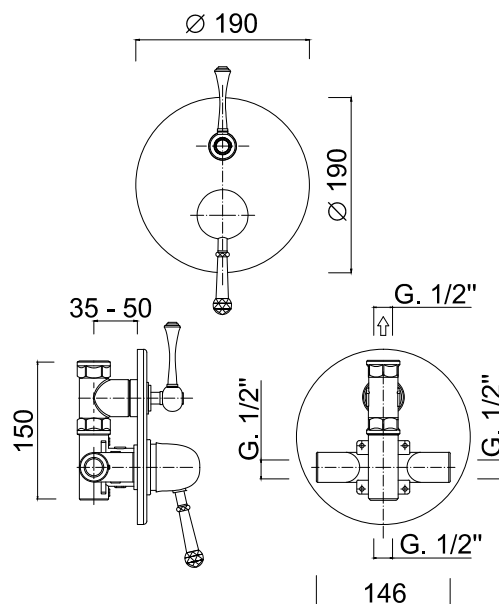

SIMPHONY

4311-3

Cartuccia ceramica
Ceramic cartridge

3022

Deviatore 4 vie-1 entrate 3 uscite
4-way diverter - 1 inlet and 3 outlets

Monocomando doccia incasso con deviatore 3 uscite

Shower built-in single-lever mixer with 3 outlets diverter
Mitigeur pour douche à encaissement avec inverseur à 3 sorties
Unterputz- Duscheneinhebelmischer mit 3-Ausgänge Umstellung
Monomando ducha para empotrar con desviador a 3 salidas
Однорычажный встроенный смеситель для душа с дивертером на 3 выхода

Articolo	Note	CROMO	AR-BR	O
4311-3		√	√	√

CROMO: Cromo / Chrome-Plated - **AR:** Argento Antico / Old Silver - **BR:** Bronzo / Bronze - **O:** Oro / Gold

Rubinetteria Giulini Giovanni srl

Via Salvo D'Acquisto, 22 - 28076 Poggio (No) Italy