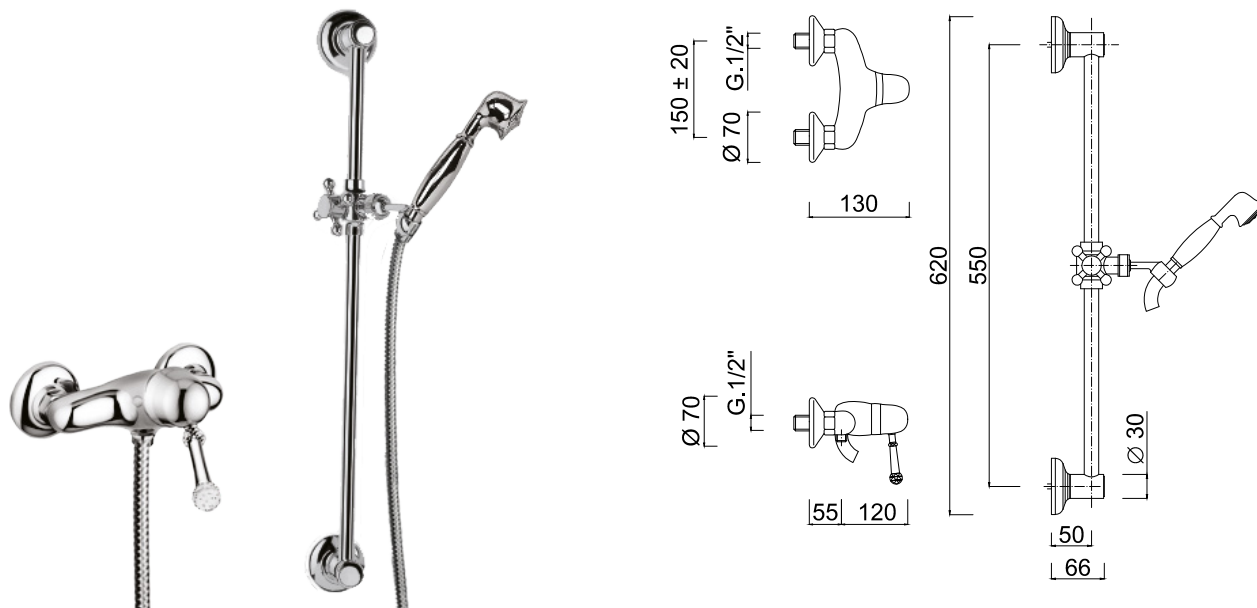

## 4308WS

Cartuccia ceramica  
Ceramic cartridge

**Monocomando doccia esterno con saliscendi e doccia.**

*Single-lever shower mixer with sliding rail set.*

*Mitigeur douche mural avec barre coulissante et ensemble de douche.*

*Aufputz- Einhebelbrausebatterie mit Brausestange und Brauseset.*

*Monomando ducha exterior con conjunto ducha.*

*Однорычажный смеситель для душа с комплектом штанги для душа.*

Articolo	Note	CROMO	AR-BR	O	
4308WS		√	√	√	