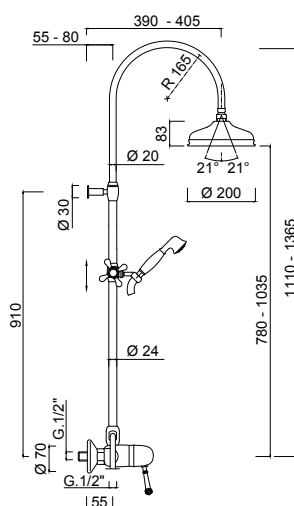

SIMPHONY

4308SWC-S

Colonna doccia esterna monocomando, set doccia, soffione in ottone

External single-lever shower mixer with shower column, shower kit, brass shower head.

Mitigeur de douche avec colonne de douche, ensemble de douche, pomme de douche en laiton.

Brausemischer mit Säulenbrause, Brauseset, Kopfbrause in Messing. Monomando con columna para ducha, conjunto de ducha, rociador en latón.

Однорычажный смеситель для душа внешнего монтажа с душевой колонной, душевой набор, верхний душ из латуни.

Articolo	Note	CROMO	AR-BR	O	
4308SWC-S		✓	✓	✓	

CROMO: Cromo / Chrome-Plated - AR: Argento Antico / Old Silver - BR: Bronzo / Bronze - O: Oro / Gold

Rubinetteria Giulini Giovanni srl

Via Salvo D'Acquisto, 22 - 28076 Pogno (No) Italy