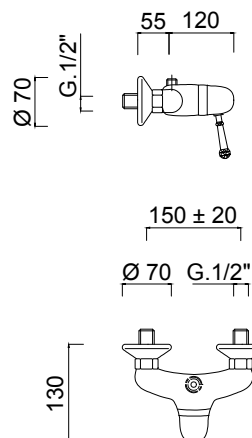

# SIMPHONY

4308S

Cartuccia ceramica  
Ceramic cartridge

30230

**Monocomando doccia esterno (attacco superiore)**

*External single-lever shower mixer (upper connection).*

*Mitigeur douche (connection supérieure).*

*Außputz- Brausemischer (oberer Anschluss).*

*Monomando para ducha (ataco superior).*

*Однорычажный смеситель для душа внешнего монтажа  
(подключение сверху)*

Articolo	Note	CROMO	AR-BR	O	
4308S		√	√	√	

**CROMO:** Cromo / Chrome-Plated - **AR:** Argento Antico / Old Silver - **BR:** Bronzo / Bronze - **O:** Oro / Gold