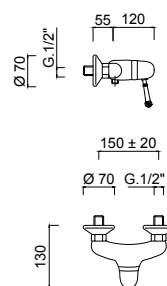

# SIMPHONY

4308

Cartuccia ceramica  
Ceramic cartridge

**Monocomando doccia esterno**

*External single-lever shower mixer.*

*Mitigeur pour douche externe.*

*Aufputz-Einhebelbatterie.*

*Monomando ducha externo.*