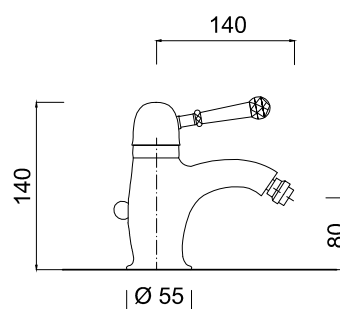

# SIMPHONY

4307A

Cartuccia ceramica  
Ceramic cartridge

**Monocomando bidet, scarico 1"1/4 (con flessibile).**

*Bidet single-lever mixer, 1"1/4 pop-up waste (with flexible).*

*Mittigeur bidet avec vidage 1"1/4 (avec flexible).*

*Einhand-Bidetbatterie mit Ablaufgarnitur 1"1/4 (mit flexiblen Anschlusschläuchen).*

*Monomando bidet, tapón accionado por varilla 1"1/4 (con flexible).*

*Однорычажный смеситель для биде, донный клапан 1"1/4 (гибкая подводка).*

Articolo	Note	CROMO	AR-BR	O	
4307A		√	√	√	

**CROMO:** Cromo / Chrome-Plated - **AR:** Argento Antico / Old Silver - **BR:** Bronzo / Bronze - **O:** Oro / Gold

**Rubinetteria Giulini Giovanni srl**

Via Salvo D'Acquisto, 22 - 28076 Poggio (No) Italy