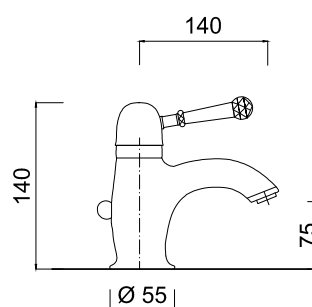

# SIMPHONY

4305A

Cartuccia ceramica  
Ceramic cartridge

**Monocomando lavabo, scarico 1"1/4 (con flessibile).**

*Wash-basin single-lever mixer, 1"1/4 pop-up waste (with flexible).*

*Mitigeur lavabo avec vidage 1"1/4 (avec flexible).*

*Einhand-Waschtischbatterie mit Ablaufgarnitur 1"1/4 (mit flexiblen Anschlusschläuchen).*

*Monomando lavabo tapón accionado por varilla 1"1/4 (con flexible).*

*Однорычажный смеситель для раковины, донный клапан 1"1/4 (гибкая подводка).*

Articolo	Note	CROMO	AR-BR	O	
4305A		√	√	√	

**CROMO:** Cromo / Chrome-Plated - **AR:** Argento Antico / Old Silver - **BR:** Bronzo / Bronze - **O:** Oro / Gold

**Rubinetteria Giulini Giovanni srl**

Via Salvo D'Acquisto, 22 - 28076 Pogno (No) Italy