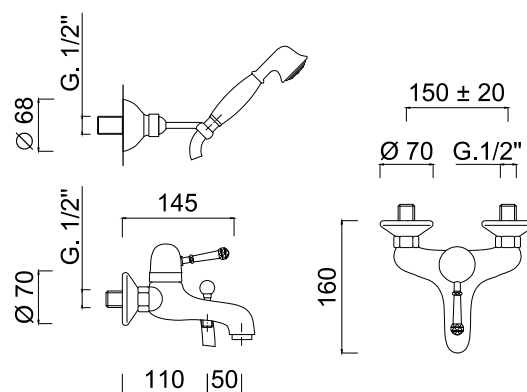

SIMPHONY

4301

Cartuccia ceramica
Ceramic cartridge

Monocomando vasca esterno con set doccia duplex.

External bathtub single-lever mixer with duplex shower kit.

Mitigeur bain/douche mural avec ensemble de douche duplex.

Aufputz- Einhebelmischer mit Brauseset Duplex.

Monomando bañera externo con conjunto de ducha duplex.

Однорычажный смеситель внешнего монтажа для ванны с душевым набором "Duplex"

Articolo	Note	CROMO	AR-BR	O	
4301		√	√	√	