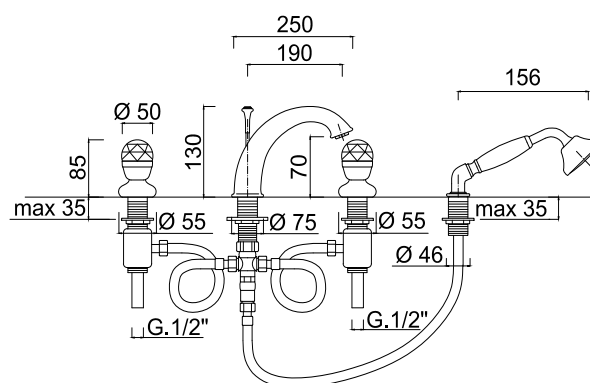

# PERSIA CRYSTAL - PERSIA

3865/S

**Batteria bordo vasca 4 fori, bocca con deviatore.**  
4-hole deck mounted set, spout with diverter.  
Mélangeur bain-douche sur gorge 4 trous, bec avec inverseur.  
4-Loch Wannrandarmatur, Auslauf mit Umsteller.  
Grifo bañera de repisa 4 agujeros, caño con inversor.  
Комплект на 4 отверстия на край ванны, излив с дивертером

Articolo	Note	CROMO	CR	O	
3865/S		√	√	√	
3865	P	√	√	√	

**CROMO:** Cromo / Chrome-Plated - **CR:** Cromo-Oro / Chrome-Gold - **O:** Oro / Gold  
**P:** Maniglia Persia senza crystal / Persia Handle Without Crystal