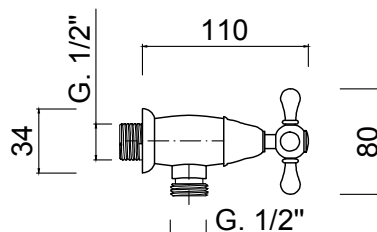

# PRAGA - PRAGA CRYSTAL

3262

**Rubinetto sottolavabo.**

Angle valve.

Robinet d'arrêt sous lavabo.

Eckventil.

Llave de paso.

Вентиль под раковину

Articolo	Note	CROMO	CR	BR	O
3262		√	x	√	√

**CROMO:** Cromo / Chrome-Plated - **CR:** Cromo-Oro / Chrome-Gold - **BR:** Bronzo / Bronze - **O:** Oro / Gold

**L:** Maniglia Praga legno / Wooden Praga Handle - **CE:** Maniglia Praga Ceramica / Ceramic Praga Handle - **S:** Maniglia Praga Crystal / Crystal Praga Handle