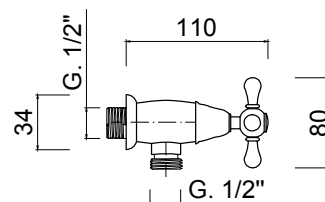

SIMPHONY

3262

Rubinetto sottolavabo.

Angle valve.

Robinet d'arrêt sous lavabo.

Eckventil.

Llave de paso.

Вентиль под раковину