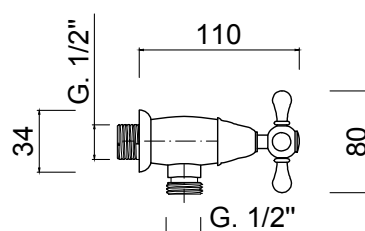

HARMONY - HARMONY CRYSTAL

3262

Rubinetto sottolavabo.

Angle valve.

Robinet d'arrêt sous lavabo.

Eckventil.

Llave de paso.

Вентиль под раковину

Articolo	Note	CROMO	AR-BR	O	
3262		√	√	√	

CROMO: Cromo / Chrome-Plated - **AR:** Argento Antico / Old Silver - **BR:** Bronzo / Bronze - **O:** Oro / Gold

L: Maniglia Harmony legno / Wooden Harmony Handle - **CE:** Maniglia Harmony Ceramica / Ceramic Harmony Handle - **S:** Maniglia Harmony Crystal / Crystal Harmony Handle - **LB:** Maniglia Liberty / Liberty Handle