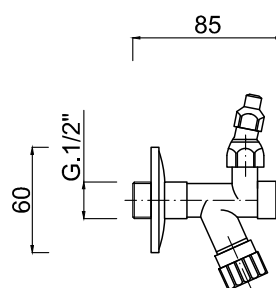

SIMPHONY

3063

Rubinetto con filtro con snodo.

Tap with filter with articulated joint.

Robinet d'arrêt avec filtre et coude

Eckventil mit Filter

Llave de regulaciòn con filtro

Смеситель с фильтром и шарниром

Articolo	Note	CROMO	AR-BR	O	
3063		√	√	√	

CROMO: Cromo / Chrome-Plated - **AR:** Argento Antico / Old Silver - **BR:** Bronzo / Bronze - **O:** Oro / Gold

Rubinetteria Giulini Giovanni srl

Via Salvo D'Acquisto, 22 - 28076 Pogno (No) Italy