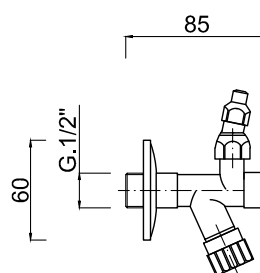

PRAGAMIX - PRAGAMIX CRYSTAL

3063

Rubinetto con filtro con snodo.

Tap with filter with articulated joint.

Robinet d'arret avec filtre et coude

Eckventil mit Filter

Llave de regulaciòn con filtro

Смеситель с фильтром и шарниром

| Articolo | Note | CROMO | AR-BR | O | |
|----------|------|-------|-------|---|--|
| 3063 | | √ | √ | √ | |

CROMO: Cromo / Chrome-Plated - **AR:** Argento Antico / Old Silver - **BR:** Bronzo / Bronze - **O:** Oro / Gold