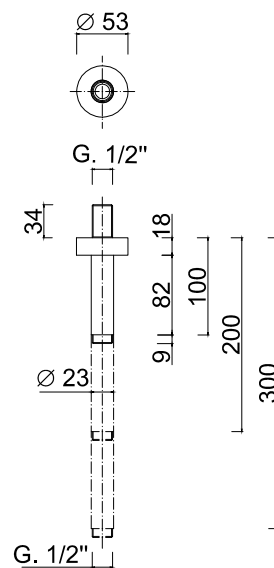

SIMPHONY

1762-10

Braccio doccia da soffitto mm.100.

Ceiling shower arm mm 100.

Bras de douche vertical mm 100.

Brausearm für Deckenmontage mm 100.

Braço de ducha a techo mm 100.

Держатель душа 100 мм, потолочный

Articolo	Note	CROMO	AR-BR	O	
1762-10	mm 100	✓	✓	✓	
1762-20	mm 200	✓	x	x	
1762-30	mm 300	✓	x	x	

CROMO: Cromo / Chrome-Plated - **AR:** Argento Antico / Old Silver - **BR:** Bronzo / Bronze - **O:** Oro / Gold