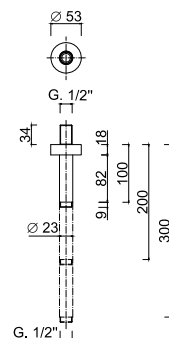

# HARMONY - HARMONY CRYSTAL

1762-10

**Braccio doccia da soffitto mm.100.**

*Ceiling shower arm mm 100.*

*Bras de douche vertical mm 100.*

*Brausearm für Deckenmontage mm 100.*

*Brazo de ducha a techo mm 100.*

*Держатель душа 100 мм, потолочный*

Articolo	Note	CROMO	AR-BR	O
1762-10	mm 100	✓	✓	✓
1762-20	mm 200	✓	X	X
1762-30	mm 300	✓	X	X

**CROMO:** Cromo / Chrome-Plated - **AR:** Argento Antico / Old Silver - **BR:** Bronzo / Bronze - **O:** Oro / Gold