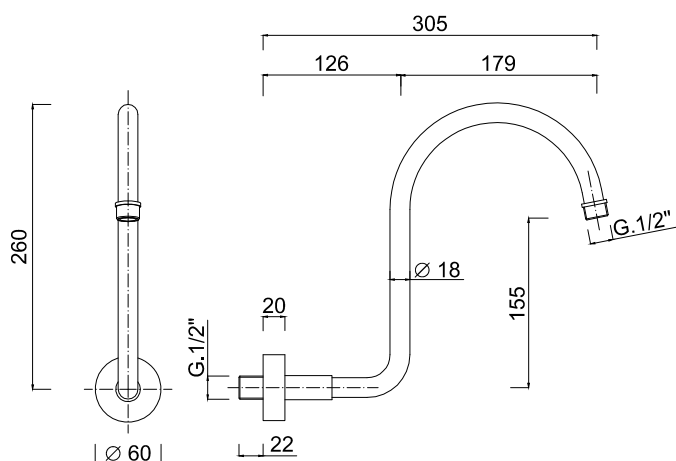

SIMPHONY

1757

Braccio doccia in ottone.
Brass shower arm.
Bras de douche en laiton.
Wandarm aus Messing.
Braço de ducha a pared en latón.
Держатель для душа из латуни

Articolo	Note	CROMO	AR-BR	O	
1757		√	√	√	