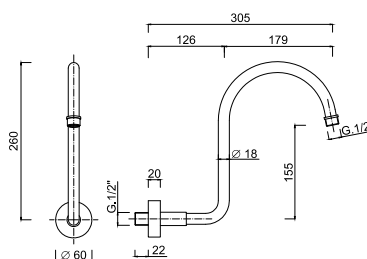

# HARMONY - HARMONY CRYSTAL

1757

**Braccio doccia in ottone.**

*Brass shower arm.*

*Bras de douche en laiton.*

*Wandarm aus Messing.*

*Brazo de ducha a pared en latón.*

*Держатель для душа из латуни*

Articolo	Note	CROMO	AR-BR	O	
1757		√	√	√	

**CROMO:** Cromo / Chrome-Plated - **AR:** Argento Antico / Old Silver - **BR:** Bronzo / Bronze - **O:** Oro / Gold

**L:** Maniglia Harmony legno / Wooden Harmony Handle - **CE:** Maniglia Harmony Ceramica / Ceramic Harmony Handle - **S:** Maniglia Harmony Crystal / Crystal Harmony Handle - **LB:** Maniglia Liberty / Liberty Handle