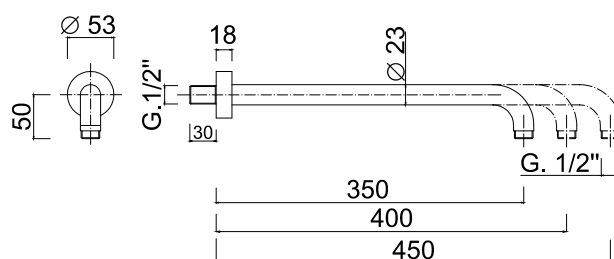

SIMPHONY

1751-35

Braccio doccia in ottone da mm 350.

Brass shower arm, length mm 350.

Bras de douche, laiton chromé, longueur mm 350.

Wandarm, mm 350 Länge, verchromtes Messing.

Brazo ducha largo 350 mm, latón cromado.

Душевой кронштейн из латуни, длина 350 мм.

Articolo	Note	CROMO	AR-BR	O	
1751-35	mm 350	✓	✓	✓	
1751-40	mm 400	✓	X	X	
1751-45	mm 450	✓	X	X	

CROMO: Cromo / Chrome-Plated - **AR:** Argento Antico / Old Silver - **BR:** Bronzo / Bronze - **O:** Oro / Gold