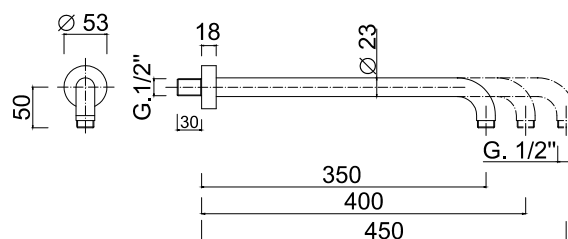

HARMONY - HARMONY CRYSTAL

1751-35

Braccio doccia in ottone da mm 350.

Brass shower arm, length mm 350.

Bras de douche, laiton chromé, longueur mm 350.

Wandarm, mm 350 Länge, verchromtes Messing.

Brazo ducha largo 350 mm, latón cromado.

Душевой кронштейн из латуни, длина 350 мм.

Articolo	Note	CROMO	AR-BR	O	
1751-35	mm 350	✓	✓	✓	
1751-40	mm 400	✓	x	x	
1751-45	mm 450	✓	x	x	

CROMO: Cromo / Chrome-Plated - **AR:** Argento Antico / Old Silver - **BR:** Bronzo / Bronze - **O:** Oro / Gold