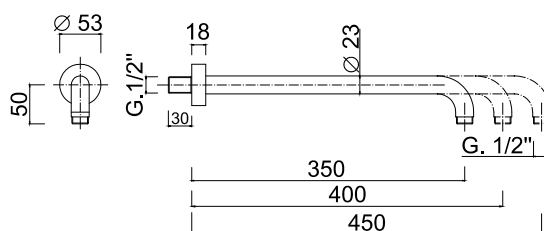

PRAGAMIX - PRAGAMIX CRYSTAL

1751-35

Braccio doccia in ottone da mm 350.

Brass shower arm, length mm 350.

Bras de douche, laiton chromé, longueur mm 350.

Wandarm, mm 350 Länge, verchromtes Messing.

Brazo ducha largo 350 mm, latón cromado.

Душевой кронштейн из латуни, длина 350 мм.

Articolo	Note	CROMO	AR-BR	O	
1751-35	mm 350	✓	✓	✓	
1751-40	mm 400	✓	x	x	
1751-45	mm 450	✓	x	x	

CROMO: Cromo / Chrome-Plated - **AR:** Argento Antico / Old Silver - **BR:** Bronzo / Bronze - **O:** Oro / Gold